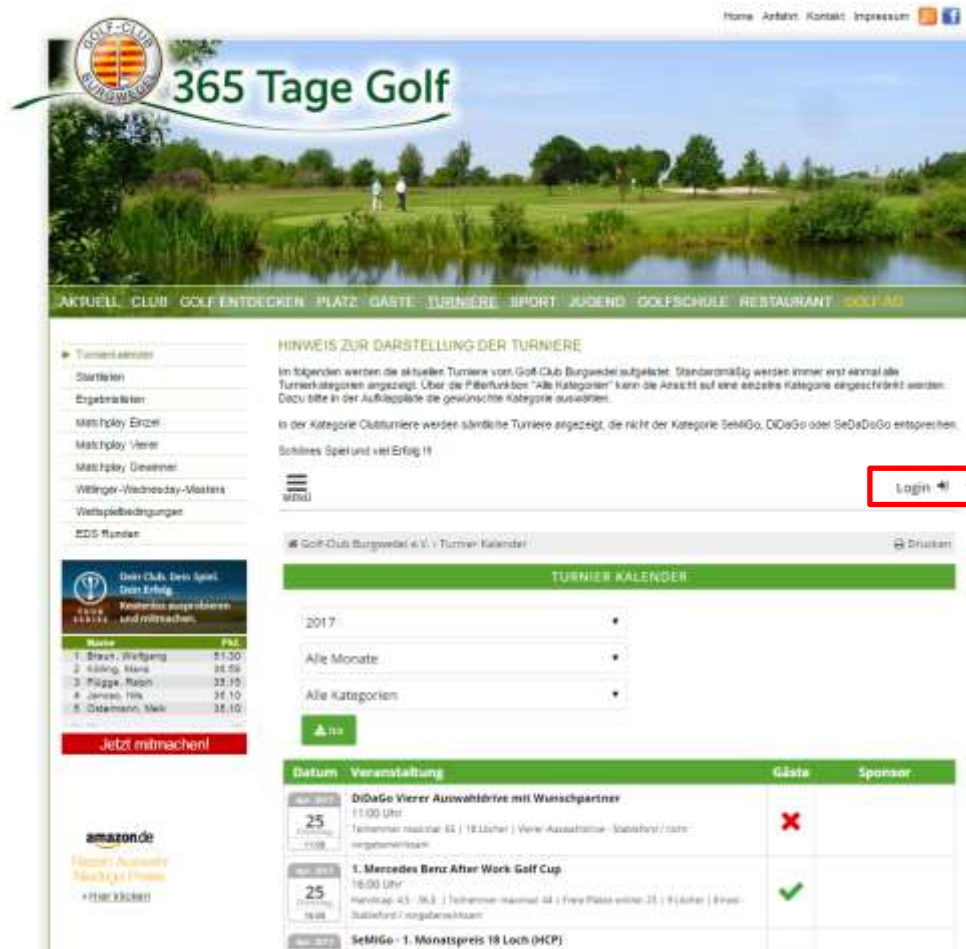

Turnieranmeldung im WEB oder APP

Mit Einführung der neuen Turniersoftware wird die online Anmeldung von Turnieren deutlich einfacher. Eine Anmeldung ist nur einmalig notwendig und bleibt so lange bestehen, bis man sich wieder abmeldet. Alles was man dazu benötigt, ist die eigene DGV Ausweis- und Servicenummer.

10 stellige DGV Ausweisnummer

4 stellige Servicenummer

Turnieranmeldung auf der Homepage vom Golf-Club Burgwedel

Ruft man die Seite Turniere auf, werden alle aktuell anstehenden Turniere angezeigt.

Hier geht es zur Anmeldung

Klickt man rechts oben auf **Login** ➔ , öffnet sich folgendes Fenster:

HINWEIS ZUR DARSTELLUNG DER TURNIERE

Im folgenden werden die aktuellen Turniere vom Golf-Club Burgwedel aufgelistet. Standardmäßig werden immer erst einmal alle Turnierkategorien angezeigt. Über die Filterfunktion "Alle Kategorien" kann die Ansicht auf eine einzelne Kategorie eingeschränkt werden. Dazu bitte in der Aufklapplist die gewünschte Kategorie auswählen.